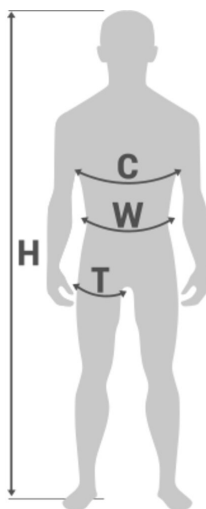

EN 361

CENNIK

nr kat.	rozmiar	cena netto [PLN]
AB15004	M - XL	310,00
AB15004	XXL	310,00

RYSUNKI

WYMIARY

	W	H	C	T
M-XL	85 - 120 cm	164 - 180 cm	85 - 100 cm	50 - 75 cm
XXL	90 - 140 cm	180 - 195 cm	100 - 130 cm	60 - 85 cm