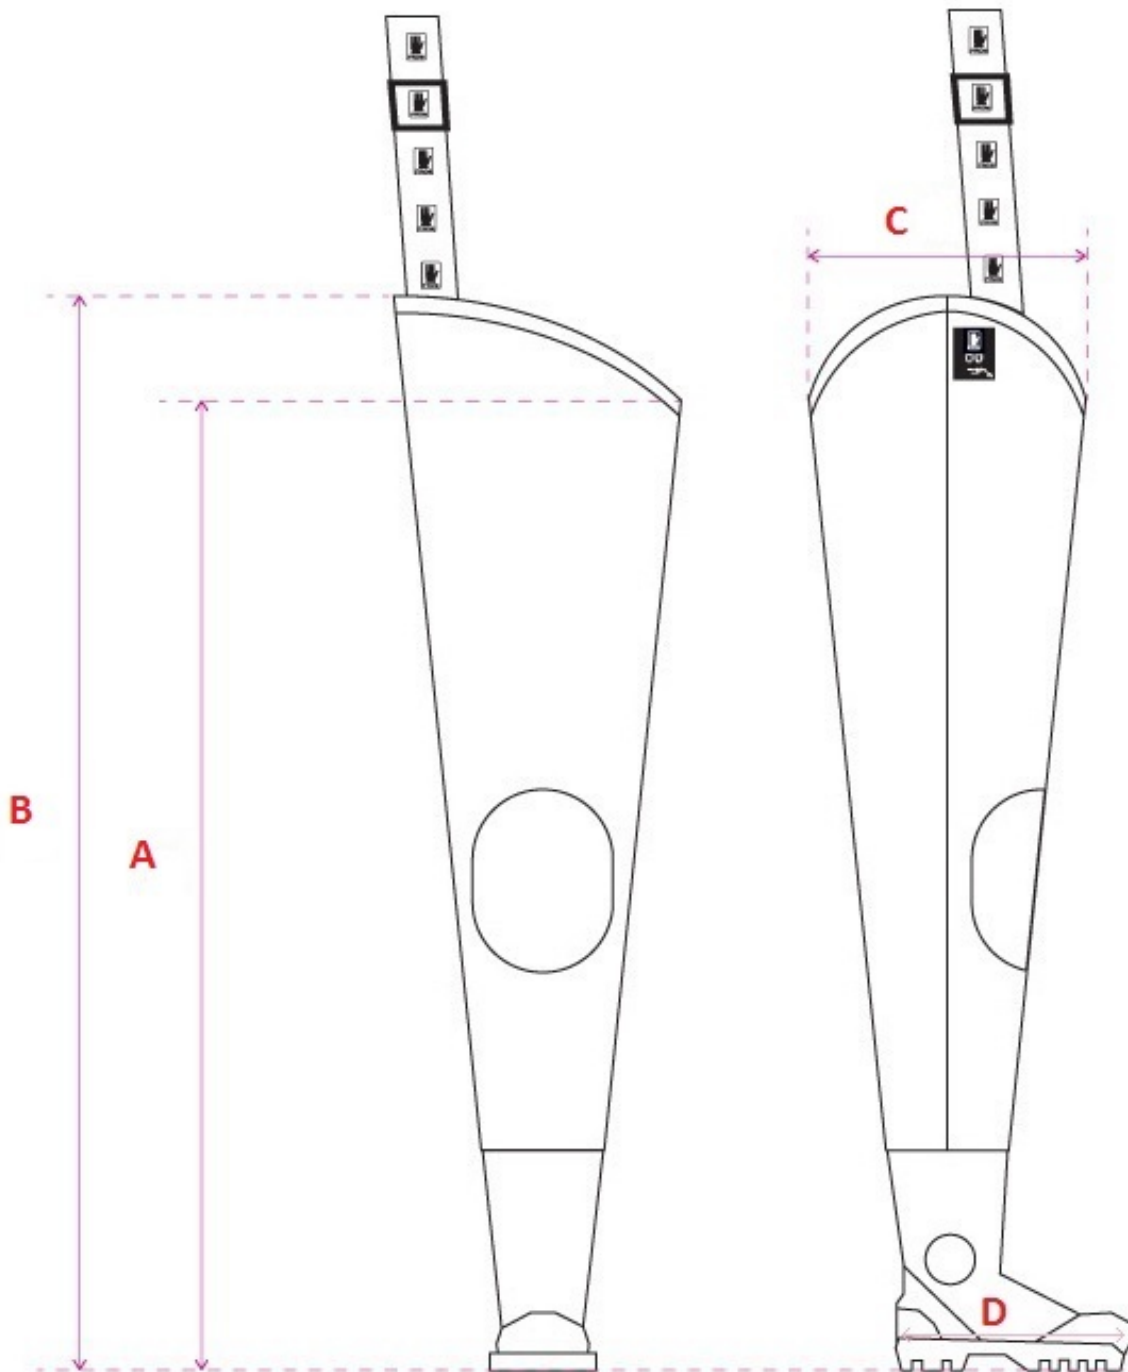

/oferta/Spodniobuty i wodery/WODERY "STANDARD"

<https://ajgroup-pros.pl/pl/offer/spodniobuty-i-wodery/wodery-standard-wr02.html/>

WODERY "STANDARD"

Model: WR02

Wodery wodoochronne z wgrzanymi na stałe wysokiej jakości kaloszami. Model produkowany z wodoochronnej, wytrzymałej tkaniny Plavitex Heavy Duty. Przeznaczony szczególnie dla wędkarzy i rybaków do użytku przy wszelkich pracach rybackich. Zapewniają skuteczną ochronę nóg przed wodą. Technika obustronnego zgrzewania zwiększa wytrzymałość szwów.

Kolor: Czarny, Ciemno oliwkowy, Szary

Rodzaj materiału:

Plavitex Heavy Duty 700g

Gramatura materiału:
700 gram/m² +/- 5%

**Tabela rozmiarów:**

ROZMIAR	39	40	41	42	43	44	45	46	47	Dopuszczalne odchylenie
A długość wewnętrzna z butem (z korkiem) (w cm)	86	86	86	86	88	88	88	90	90	±1 cm
B długość zewnętrzna z butem (z korkiem) (w cm)	90	90	90	90	92	92	92	94	94	±1 cm
C obwód nogawki (w cm)	74	74	74	74	76	76	76	78	78	±1 cm
D długość wkładek (w cm)	25,8	26,5	27	27,4	28	28,7	29,2	30,2	30,6	

Normy:

-50°C
Produkt odporny na

Cechy specyficzne:

Obustronne zgrzewanie

zginanie przy dużych
ujemnych temperaturach.

Kalosz standard